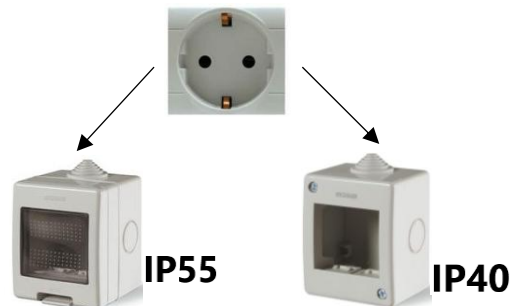

**ЦЕНОВА ЛИСТА
UNIBOX IP55**

SCAME

Конзоли за открит монтаж с капак серия UNIBOX IP55				
No.	Код	Наименование на стоките	Изображение	Продажна цена EUR без ДДС
1	136.5121	Конзола за открит монтаж с капак IP55 1 мод. Unibox цвят СИВ (RAL 7035)		3.02 €
2	136.5122	Конзола за открит монтаж с капак IP55 2 мод. Unibox цвят СИВ (RAL 7035)		3.10 €
3	136.5123	Конзола за открит монтаж с капак IP55 3 мод. Unibox цвят СИВ (RAL 7035)		4.56 €
4	136.5124	Конзола за открит монтаж с капак IP55 2+2 мод. Unibox цвят СИВ (RAL 7035)		7.48 €
5	136.5126	Конзола за открит монтаж с капак IP55 3+3 мод. Unibox цвят СИВ (RAL 7035)		12.82 €
6	805.3334	Щуцер PG16 IP66 за съединяване на UNIBOX цвят СИВ (RAL 7035)		0.72 €

Конзоли за открит монтаж серия UNIBOX IP40				
No.	Код	Наименование на стоките	Изображение	Продажна цена EUR без ДДС
1	136.4121	Конзола за открит монтаж IP40 1 мод. Unibox цвят СИВ (RAL 7035)		1.33 €

* Всички цени са в евро без ДДС. Ценовата листа е предназначена за юридически лица.

** Ценовата листа е валидна от 23.02.2026г.

*** **ЕЛ ДИ ДЖИ ООД** запазва правото да променя цените на продуктите и услугите, без предварително предупреждение.

2	136.4122	Конзола за открит монтаж IP40 2 мод. Унибох цвят СИВ (RAL 7035)		1.52 €
3	136.4123	Конзола за открит монтаж IP40 3 мод. Унибох цвят СИВ (RAL 7035)		2.00 €
4	136.4124	Конзола за открит монтаж IP40 2+2 мод. Унибох цвят СИВ (RAL 7035)		3.00 €
5	136.4126	Конзола за открит монтаж IP40 3+3 мод. Унибох цвят СИВ (RAL 7035)		5.04 €
6	805.3334	Щуцер PG16 IP66 за съединяване на UNIBOX цвят СИВ (RAL 7035)		0.72 €